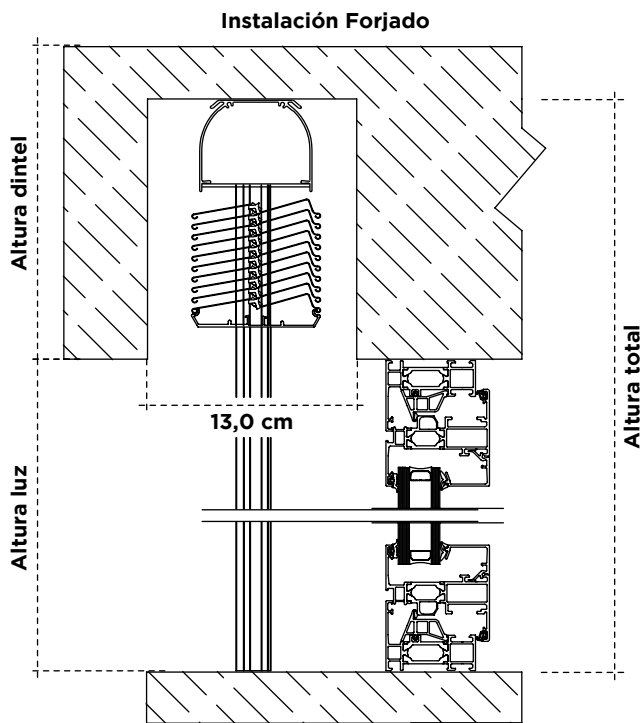

PERSYVEX Z90

Accionamiento	Motor
Ancho mínimo (cm)	45
Ancho máximo (cm)	450
Alto máximo (cm)	450
Superficie máxima (m²)	16
Superficie de ventilación aproximada (%)	90
Aluminio Perfilado. Aleación 3105H18	

* A partir de 3 metros de ancho se recomienda poner un cable de acero en el centro

	< 2,0 m	2,0 - 4,0 m	4,0 - 4,5 m
Resistencia al viento	6	4	3
Velocidad máx. del viento (km/h)	88	61	49
Según normas: UNE-EN 1932:2014 UNE-EN 13659:2004+A1:2009 UNE-EN 13659:2016			

Planta

Tabla de repliegue

Altura Total	80	100	120	140	160	180	200	220	240	260	280	300	320	340	360	380	400	420	440	460
Rep.Tubular	16	18	18	20	20	21	21	23	23	24	24	26	26	27	27	29	29	30	30	32

Cotas expresadas en cm