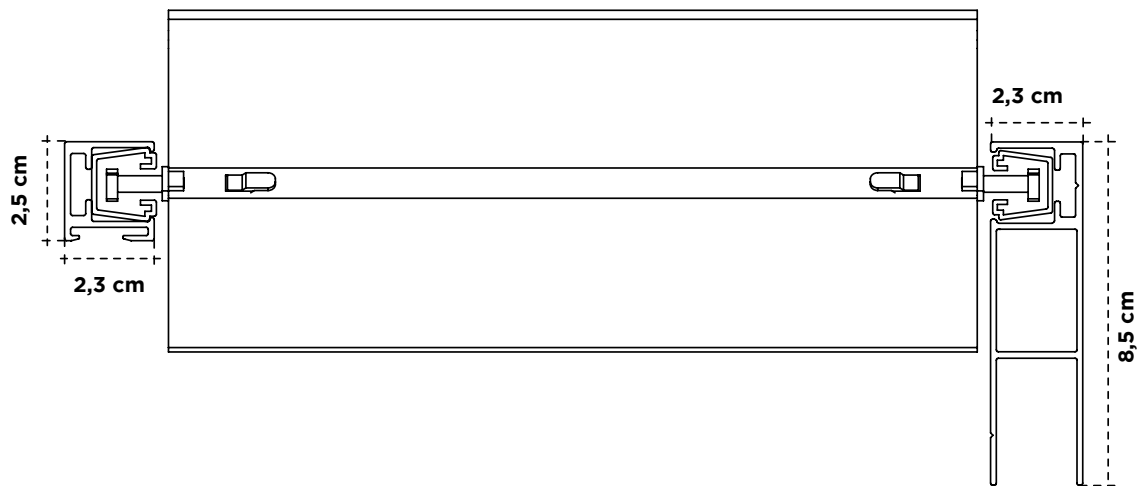

PERSYVEX Z90

Accionamiento	Motor
Ancho mínimo (cm)	45
Ancho máximo (cm)	450
Alto máximo (cm)	450
Superficie máxima (m²)	16
Superficie de ventilación aproximada (%)	90
Aluminio Perfilado. Aleación 3105H18	

* A partir de 3 metros de ancho se recomienda poner un cable de acero en el centro

	< 2,0 m	2,0 - 4,0 m	4,0 - 4,5 m
Resistencia al viento	6	4	3
Velocidad máx. del viento (km/h)	88	61	49
Según normas: UNE-EN 1932:2014 UNE-EN 13659:2004+A1:2009 UNE-EN 13659:2016			

Planta

Tabla de repliegue

Altura Total	80	100	120	140	160	180	200	220	240	260	280	300	320	340	360	380	400	420	440	460
Rep.Tubular	16	18	18	20	20	21	21	23	23	24	24	26	26	27	27	29	29	30	30	32

Cotas expresadas en cm