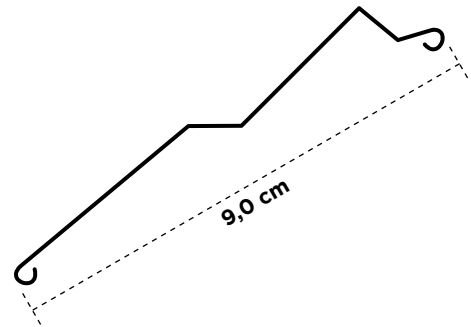

PERSYVEX Z90 BLACKOUT

Accionamiento	Motor
Ancho mínimo (cm)	50
Ancho máximo (cm)	400
Alto máximo (cm)	350
Superficie máxima (m ²)	12
Superficie de ventilación aproximada (%)	90
Aluminio Perfilado. Aleación 3105H18	

	< 2,0 m	2,0 - 4,0 m	4,0 - 4,5 m
Resistencia al viento	6	4	3
Velocidad máx. del viento (km/h)	88	61	49
Según normas: UNE-EN 1932:2014 UNE-EN 13659:2004+A1:2009 UNE-EN 13659:2016			

Planta

Tabla de repliegue

Altura Total	80	100	120	140	160	180	200	220	240	260	280	300	320	340	360	380	400	420	440	450
Rep.Tubular	21	22	22	24	25	26	27	29	30	31	32	32	33	34	35	37	38	39	40	40

Cotas expresadas en cm