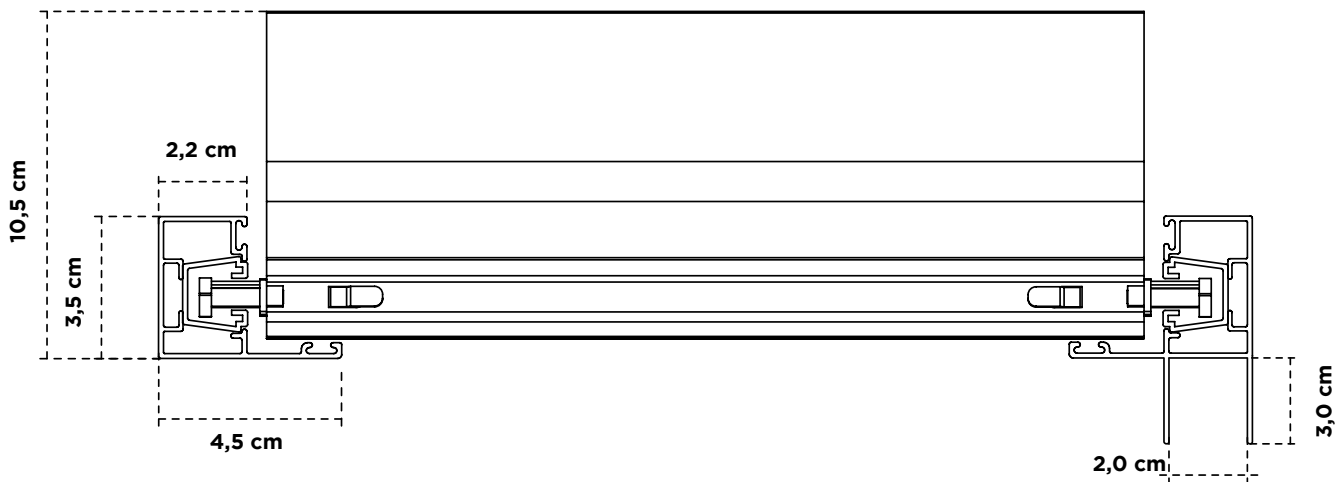

PERSYVEX Z90 BLACKOUT

Accionamiento	Motor
Ancho mínimo (cm)	50
Ancho máximo (cm)	400
Alto máximo (cm)	350
Superficie máxima (m ²)	12
Superficie de ventilación aproximada (%)	90
Aluminio Perfilado. Aleación 3105H18	

	< 2,0 m	2,0 - 4,0 m	4,0 - 4,5 m
Resistencia al viento	6	4	3
Velocidad máx. del viento (km/h)	88	61	49
Según normas: UNE-EN 1932:2014 UNE-EN 13659:2004+A1:2009 UNE-EN 13659:2016			

Planta

Tabla de repliegue

Altura Total	80	100	120	140	160	180	200	220	240	260	280	300	320	340	360	380	400	420	440	450
Rep.Tubular	21	22	22	24	25	26	27	29	30	31	32	32	33	34	35	37	38	39	40	40

Cotas expresadas en cm