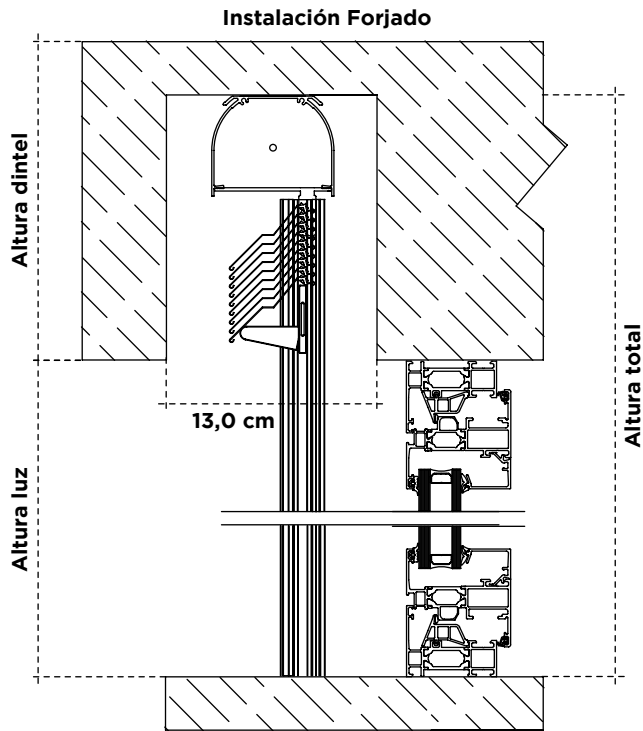

PERSYVEX Z90 BLACKOUT

Accionamiento	Motor
Ancho mínimo (cm)	50
Ancho máximo (cm)	400
Alto máximo (cm)	350
Superficie máxima (m ²)	12
Superficie de ventilación aproximada (%)	90
Aluminio Perfilado. Aleación 3105H18	

	< 2,0 m	2,0 - 4,0 m	4,0 - 4,5 m
Resistencia al viento	6	4	3
Velocidad máx. del viento (km/h)	88	61	49
Según normas: UNE-EN 1932:2014 UNE-EN 13659:2004+A1:2009 UNE-EN 13659:2016			

Planta

Tabla de repliegue

Altura Total	80	100	120	140	160	180	200	220	240	260	280	300	320	340	360	380	400	420	440	450
Rep.Tubular	21	22	22	24	25	26	27	29	30	31	32	32	33	34	35	37	38	39	40	40

Cotas expresadas en cm