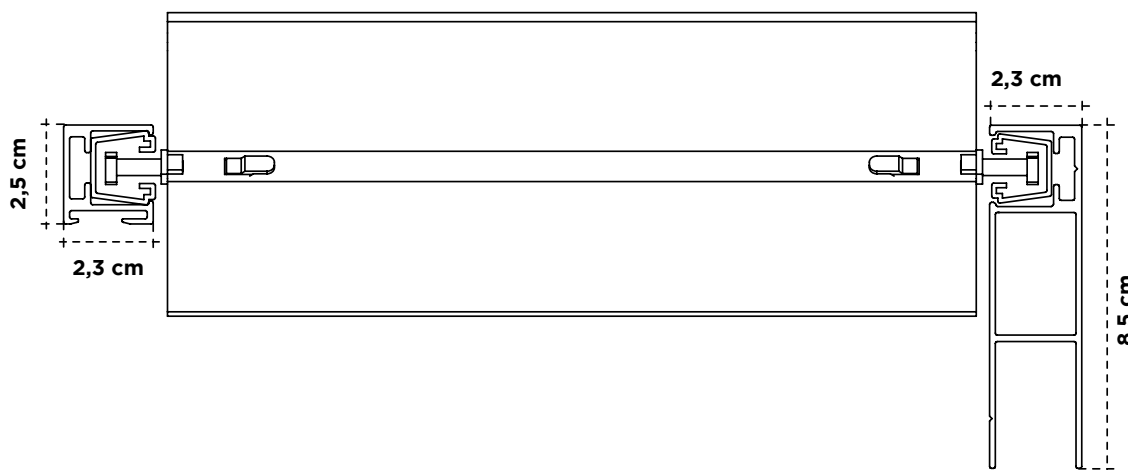

* A partir de 3 metros de ancho se recomienda poner un cable de acero en el centro

	< 2,0 m	2,0 - 4,0 m	4,0 - 4,5 m
Resistencia al viento	6	4	3
Velocidad máx. del viento (km/h)	88	61	49
Según normas: UNE-EN 1932:2014 UNE-EN 13659:2004+A1:2009 UNE-EN 13659:2016			

Planta

Tabla de repliegue

Altura Total	80	100	120	140	160	180	200	220	240	260	280	300	320	340	360	380	400	420	440	450
Rep.Tubular	18	18	19	21	21	22	23	24	25	26	27	28	29	30	32	32,5	33	35	36	37

Cotas expresadas en cm