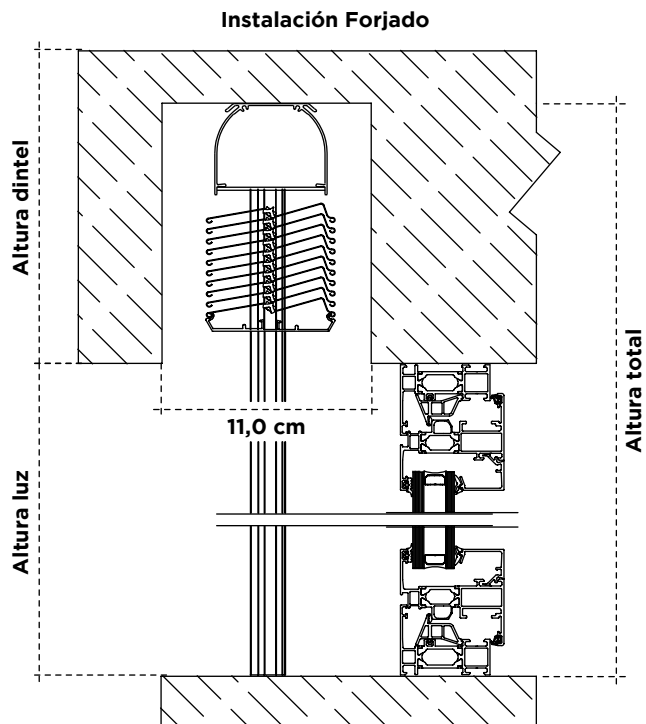

PERSYVEX Z70

Accionamiento	Motor
Ancho mínimo (cm)	45
Ancho máximo (cm)	450
Alto máximo (cm)	450
Superficie máxima (m²)	16
Superficie de ventilación aproximada (%)	85
Aluminio Perfilado. Aleación 3105H18	

* A partir de 3 metros de ancho se recomienda poner un cable de acero en el centro

	< 2,0 m	2,0 - 4,0 m	4,0 - 4,5 m
Resistencia al viento	6	4	3
Velocidad máx. del viento (km/h)	88	61	49
Según normas: UNE-EN 1932:2014 UNE-EN 13659:2004+A1:2009 UNE-EN 13659:2016			

Planta

Tabla de repliegue

Altura Total	80	100	120	140	160	180	200	220	240	260	280	300	320	340	360	380	400	420	440	450
Rep.Tubular	18	18	19	21	21	22	23	24	25	26	27	28	29	30	32	32,5	33	35	36	37

Cotas expresadas en cm